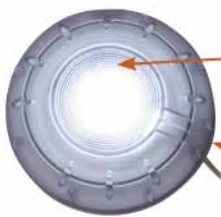

### 壁挂式水底灯

产品型号	产品描述	标称尺寸
BriteStream 白光LED灯		20米
BriteStream 白光 LED 灯更换件		
BriteStream 蓝光 LED 灯		20米
BriteStream 蓝光 LED 灯更换件		
BriteStream 多色 LED 灯		20米
BriteStream 多色 LED 灯更换件		
BriteStream 适应玻璃钢池体连接器		

**长寿命**  
Britestream的LED具有超过70,000小时的寿命，相当于超过30年的照明亮度。  
(基于每天使用6小时)。

**内置热管理**  
LED的热量输出由自身电子电路自动管理。

**卓越的制造**  
Britestream的LED是完全封闭在一个防水的聚碳酸酯外壳内。

**泳池清洁防护壳**  
改进了的安装美学和防止泳池清洁器的挡板陷进灯的背面。

### 技术参数

照射角度	照明功率	输入电压	LED 寿命
0 至 180 度	15 瓦	12伏交流电	70,000 小时

**创新镜片**  
创新的聚碳酸酯镜片能冷却LED并提供了均匀扩散的光线。

**槽式边缘**  
协助热量扩散，同时允许水循环。

**节能**  
Britestream的LED运行时只需15瓦的电源，约为使用一盏卤素灯15%的电量。