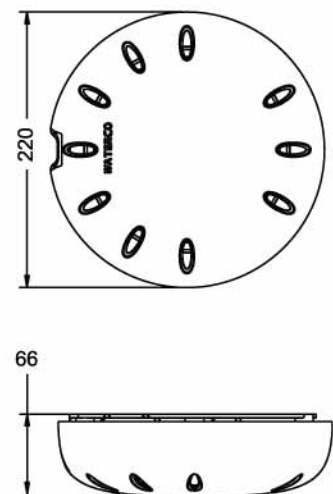

超亮
超亮节能的LED能够提供352流明的光。
(白色LED灯)

长寿命
Britestream的LED具有超过70,000小时的寿命，相当于超过30年的照明亮度。
(基于每天使用6小时)。

内置热管理
LED的热量输出由自身电子电路自动管理。

卓越的制造
Britestream的LED是完全封闭在一个防水的聚碳酸酯外壳内。

泳池清洁防护壳
改进了的安装美学和防止泳池清洁器的挡板陷进灯的背面。

技术参数

照射角度	照明功率	输入电压	LED 寿命
0 至 180 度	15 瓦	12伏交流电	70,000 小时

创新镜片
创新的聚碳酸酯镜片能冷却LED并提供了均匀扩散的光线。

槽式边缘
协助热量扩散，同时允许水循环。

节能
Britestream的LED运行时只需15瓦的电源，约为使用一盏卤素灯15%的电量。

保修

Britestream LED灯含12个月的全面保修。